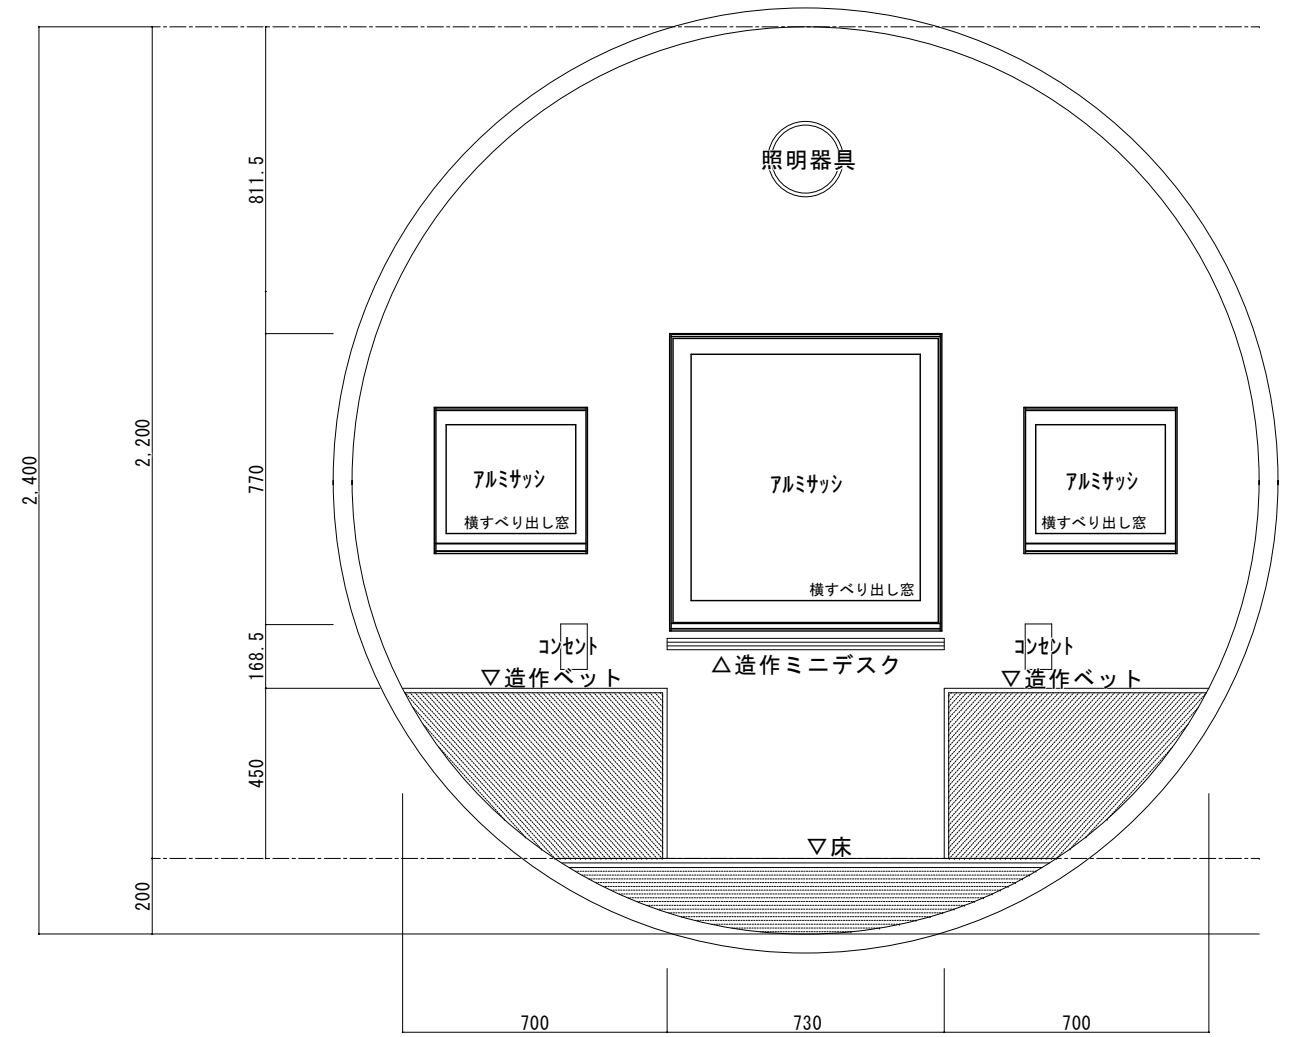

# コロツ家 基本仕様

## 内部展開図

入口側展開図

裏側展開図

コロッ家 基本仕様  
外観図

入口側立面図

裏側立面図

コロッ家 基本仕様  
平面図